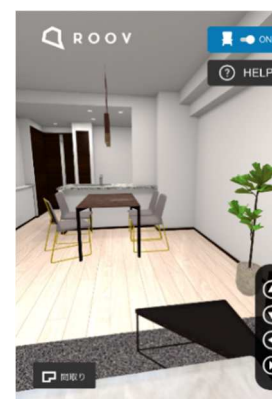

### ◆不動産ポータルサイト『SUUMO』に掲載

不動産VR内覧サービス『ROOV®』ポータル版は、2019年4月10日の『SUUMO』グレードアップに伴い、『SUUMO』新築マンションサイトのサービスメニューのひとつとして、正式に採用されました。これにより、新築マンション販売者は、実物で確認できない室内空間をビジュアルコンテンツとして、以下のような疑似体験を購入希望者に提供できるようになります。

- ① ウォークスルー機能によって、住戸内を自由に動き回って生活動線を確認
- ② CADデータに基づいて作成された室内空間で、正確な広さや高さを把握
- ③ 実際に使用される型番から作成されたリアルな設備や仕様を確認
- ④ インテリアサンプルの表示/非表示が可能で、入居後の生活空間をイメージ

SUUMO掲載画面イメージ（スマホ画面）

ROOV®再生画面イメージ（スマホ画面）

上面図から、タップした部屋の中へ移動

ウォークスルーで住戸内を仮想内覧体験

## ◆不動産VR内覧サービス『ROOV®』ポータル版

今回スタイルポートでは、スマホ上では操作が複雑となる様々なシミュレーション機能を省き、UIデザインを見直すことで、『ROOV®』をよりシンプルに使いやすく、ポータルサイト掲載に最適化したポータル版を開発しました。これにより、スマホやタブレット等で、さらに快適な内覧疑似体験をポータルサイトユーザーに提供することができます。

『ROOV®』ポータル版サンプルページURL：<http://r.roov.space/portaldemo>